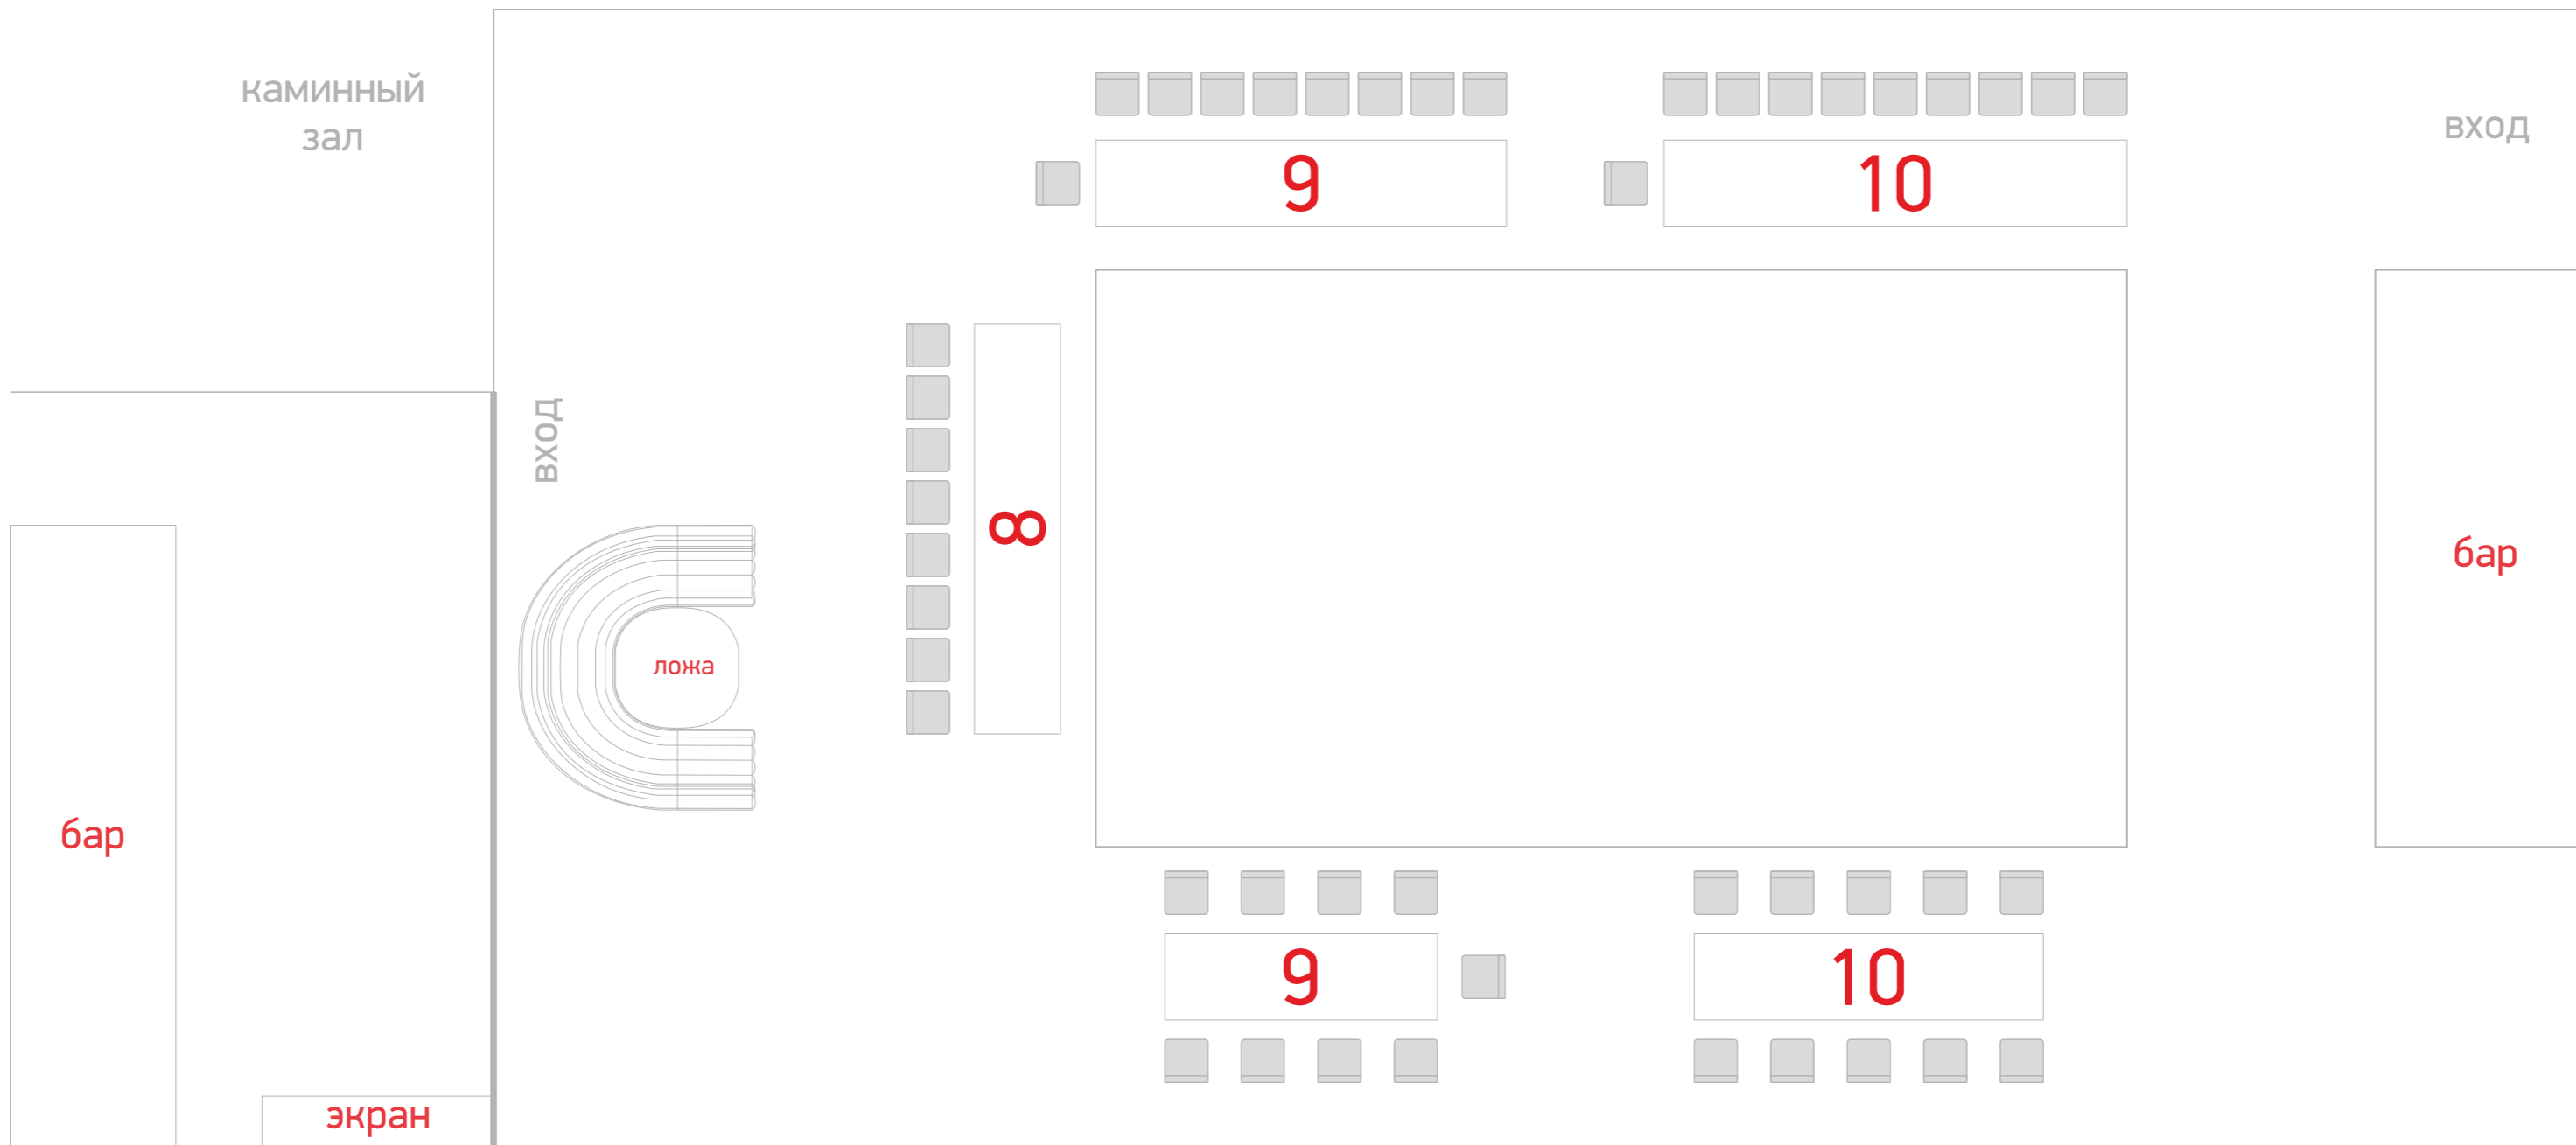

туалет

каминный зал

2 ЭТАЖ

ДИРЕКТОР
БАНКЕТНОГО
НАПРАВЛЕНИЯ

НЕХОРОШКОВА ЮЛИЯ
Тел. +7 930 803 5000
RESTAURANT.THETOP@MAIL.RU