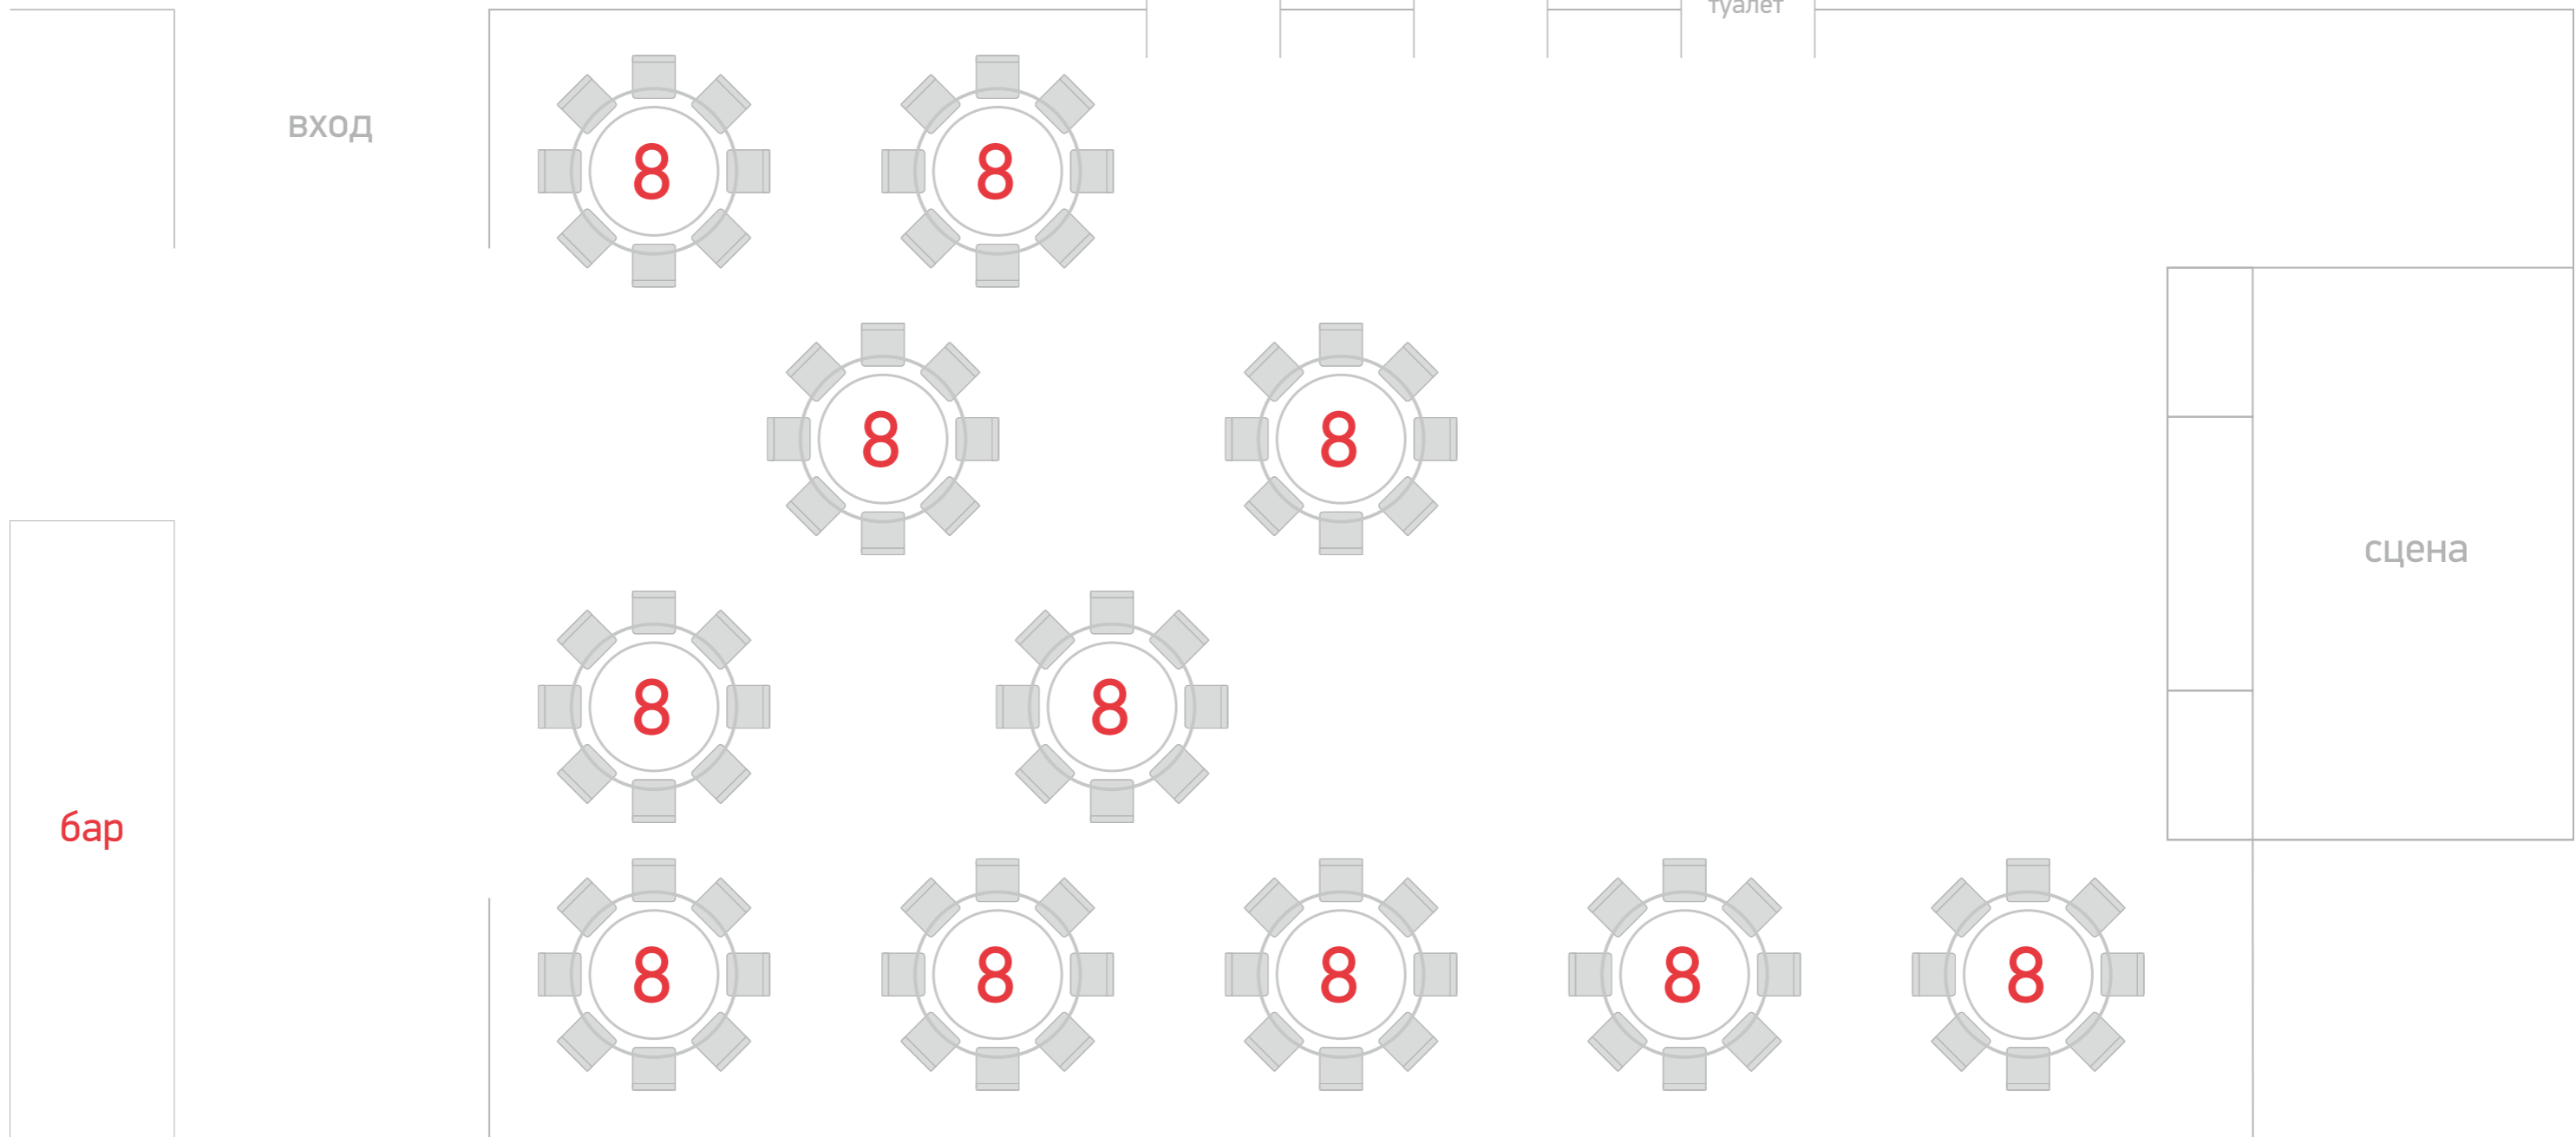

1 ЭТАЖ

ДИРЕКТОР
БАНКЕТНОГО
НАПРАВЛЕНИЯ

НЕХОРОШКОВА ЮЛИЯ
ТЕЛ. +7 930 803 5000
RESTAURANT.THETOP@MAIL.RU

туалет

каминный зал

2 ЭТАЖ

ДИРЕКТОР
БАНКЕТНОГО
НАПРАВЛЕНИЯ

НЕХОРОШКОВА ЮЛИЯ
Тел. +7 930 803 5000
RESTAURANT.THETOP@MAIL.RU

1 ЭТАЖ

**ДИРЕКТОР
БАНКЕТНОГО
НАПРАВЛЕНИЯ**

**НЕХОРОШКОВА ЮЛИЯ
ТЕЛ. +7 930 803 5000
RESTAURANT.THETOP@MAIL.RU**

туалет

каминный зал

2 ЭТАЖ

ДИРЕКТОР
БАНКЕТНОГО
НАПРАВЛЕНИЯ

НЕХОРОШКОВА ЮЛИЯ
ТЕЛ. +7 930 803 5000
RESTAURANT.THETOP@MAIL.RU