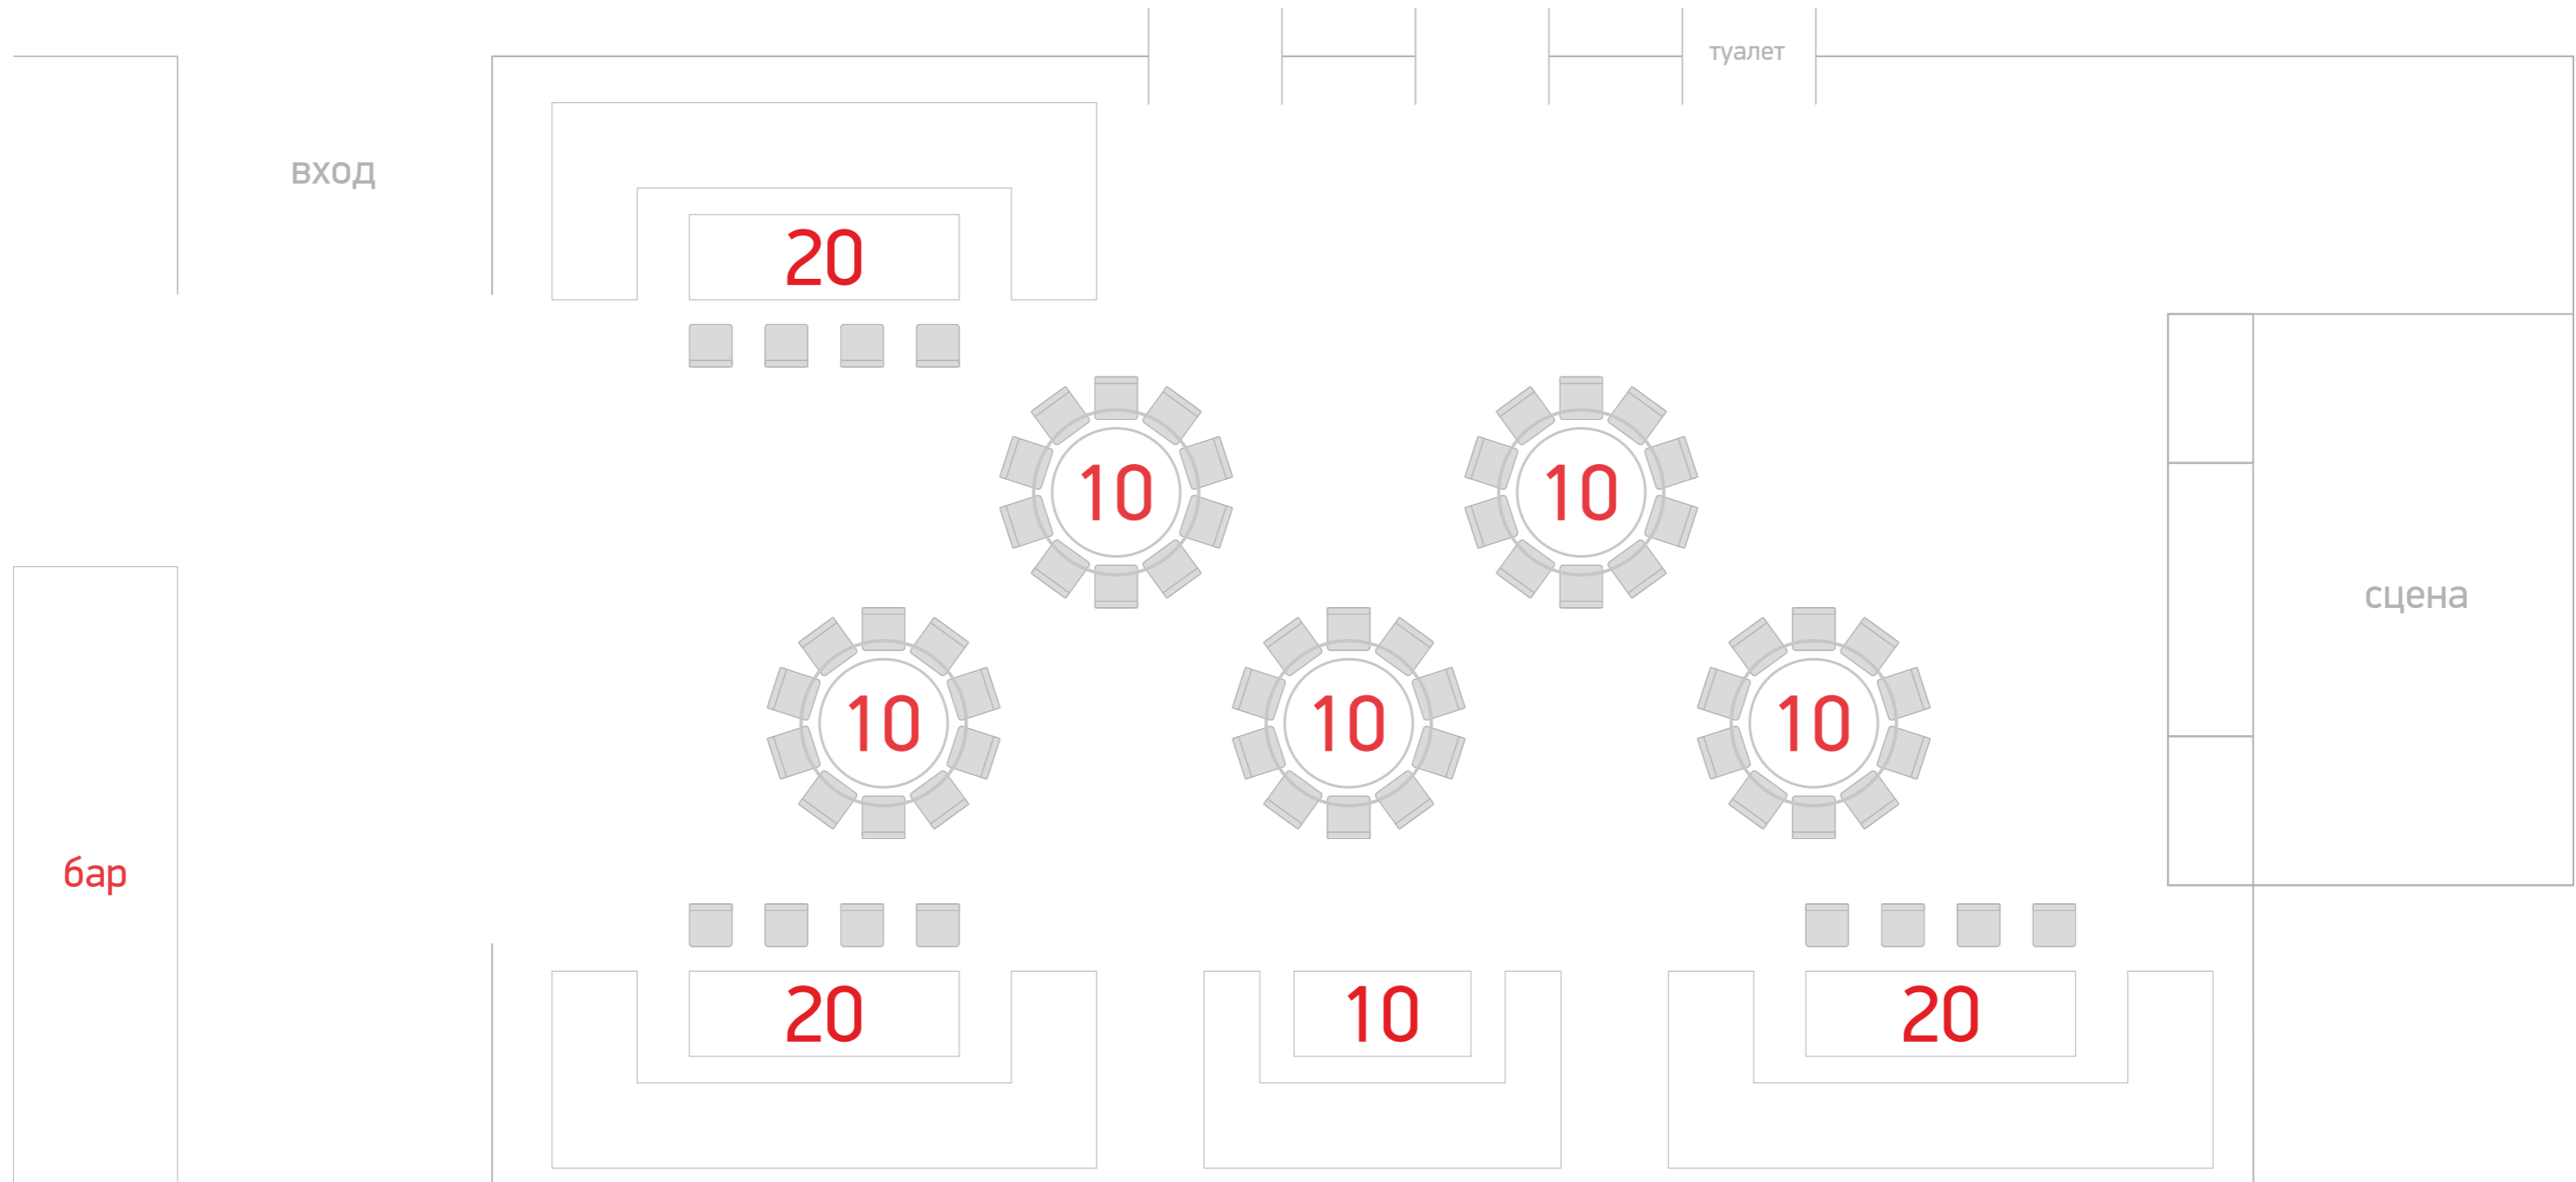

1 ЭТАЖ

**ДИРЕКТОР
БАНКЕТНОГО
НАПРАВЛЕНИЯ**

**НЕХОРОШКОВА ЮЛИЯ
ТЕЛ. +7 930 803 5000
RESTAURANT.THETOP@MAIL.RU**