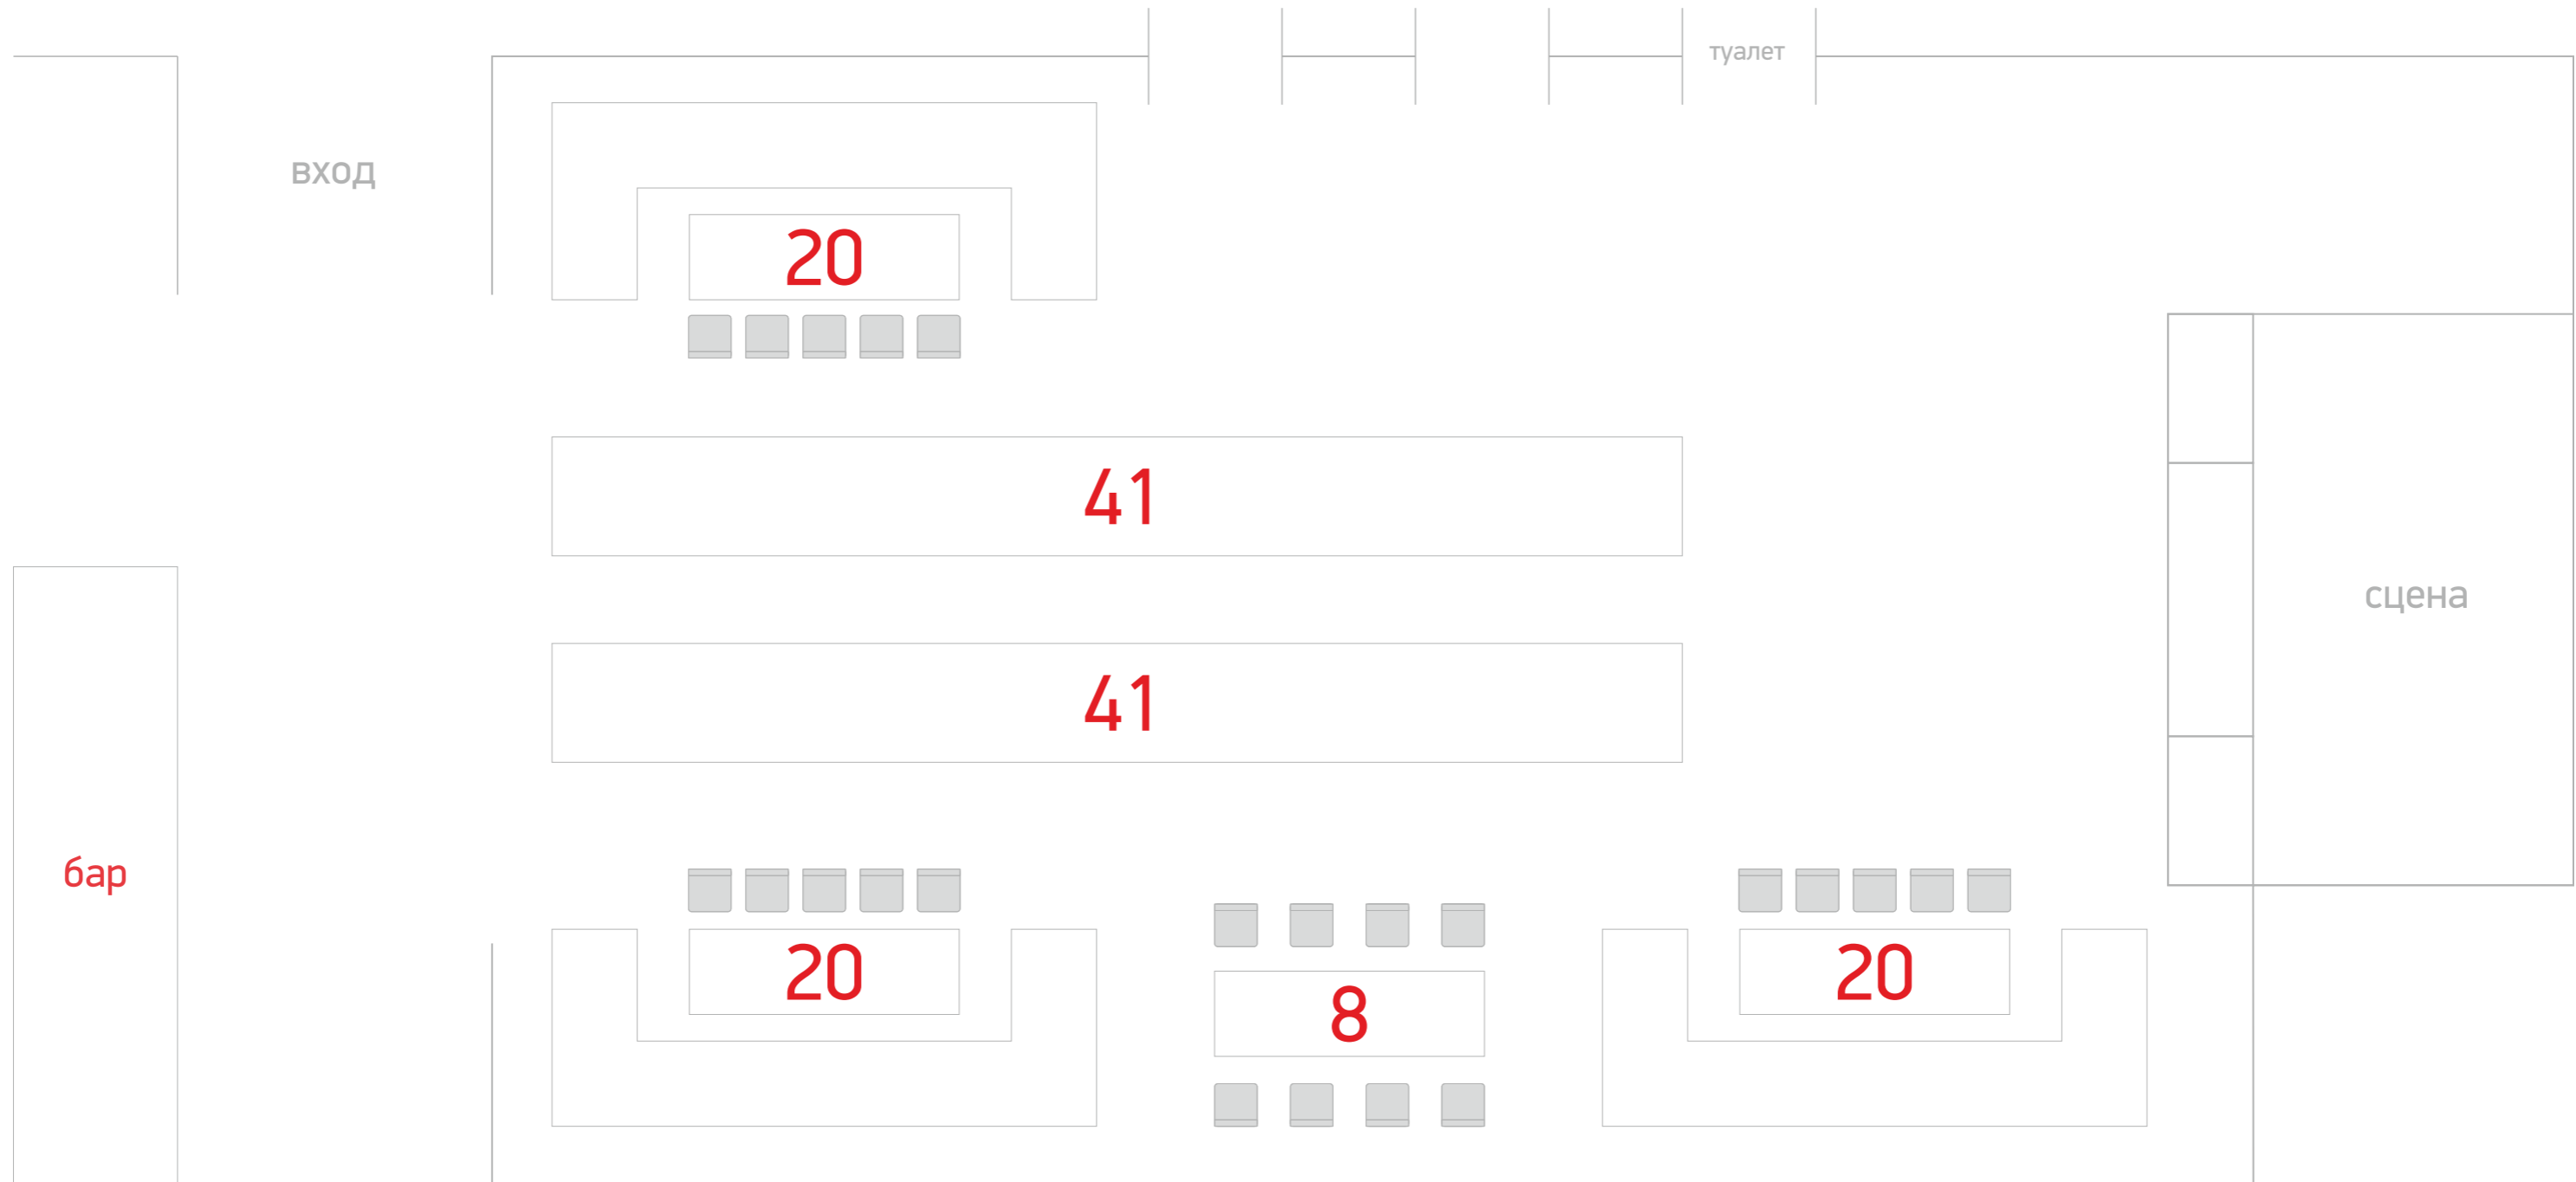

1 ЭТАЖ

**ДИРЕКТОР
БАНКЕТНОГО
НАПРАВЛЕНИЯ**

**НЕХОРОШКОВА ЮЛИЯ
ТЕЛ. +7 930 803 5000
RESTAURANT.THETOP@MAIL.RU**

туалет

каминный зал

2 ЭТАЖ

ДИРЕКТОР
БАНКЕТНОГО
НАПРАВЛЕНИЯ

НЕХОРОШКОВА ЮЛИЯ
ТЕЛ. +7 930 803 5000
RESTAURANT.THETOP@MAIL.RU