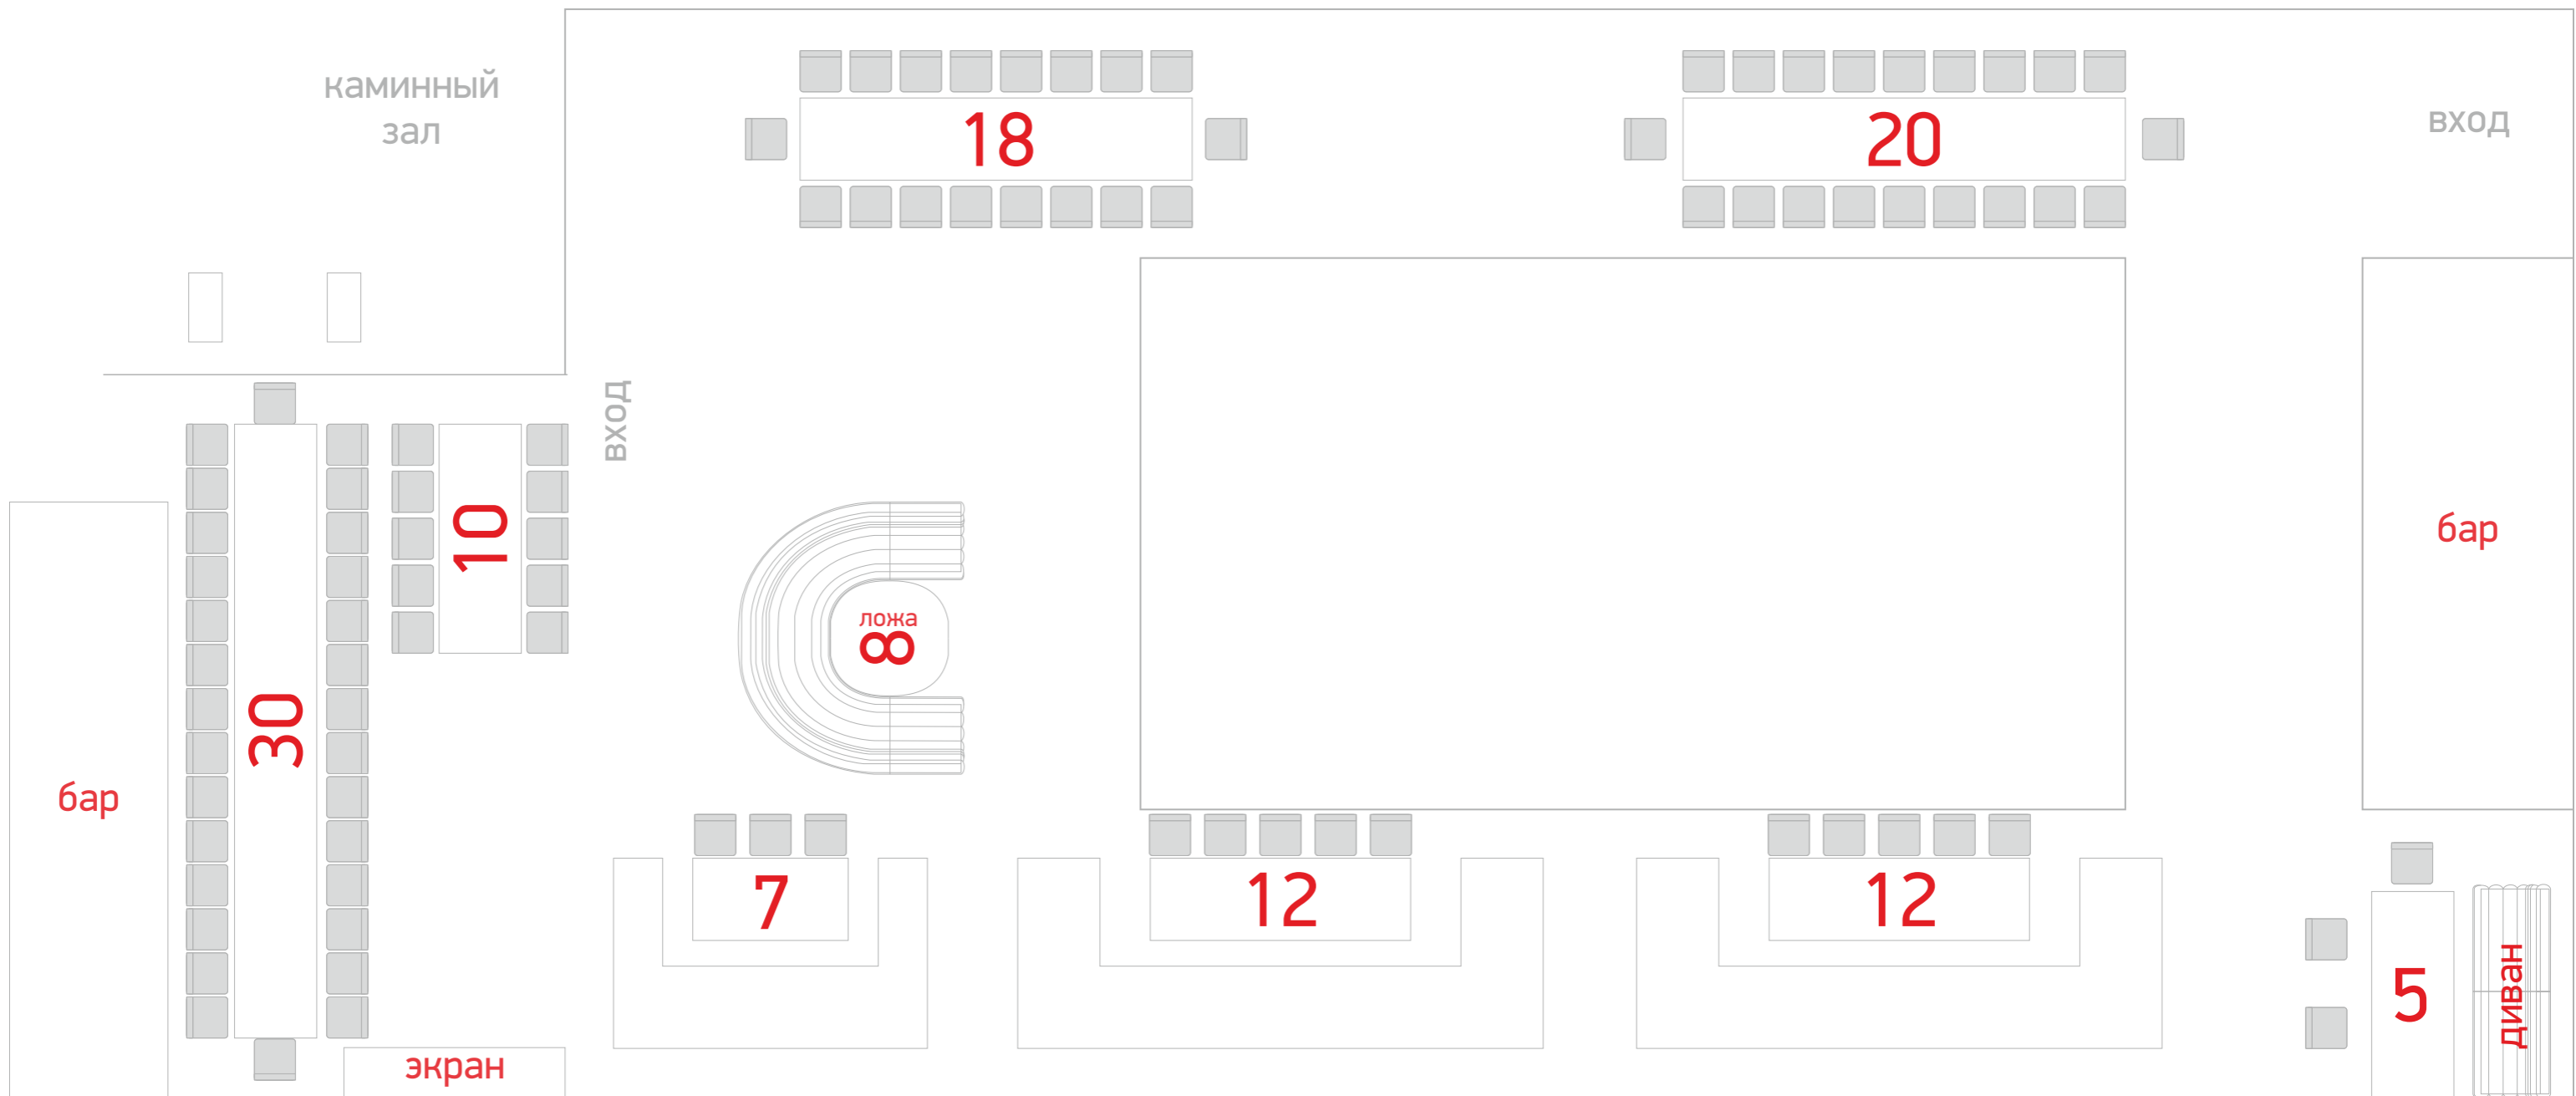

1 ЭТАЖ

**ДИРЕКТОР
БАНКЕТНОГО
НАПРАВЛЕНИЯ**

**НЕХОРОШКОВА ЮЛИЯ
ТЕЛ. +7 930 803 5000
RESTAURANT.THETOP@MAIL.RU**

туалет

каминный зал

2 ЭТАЖ

ДИРЕКТОР
БАНКЕТНОГО
НАПРАВЛЕНИЯ

НЕХОРОШКОВА ЮЛИЯ
ТЕЛ. +7 930 803 5000
RESTAURANT.THETOP@MAIL.RU